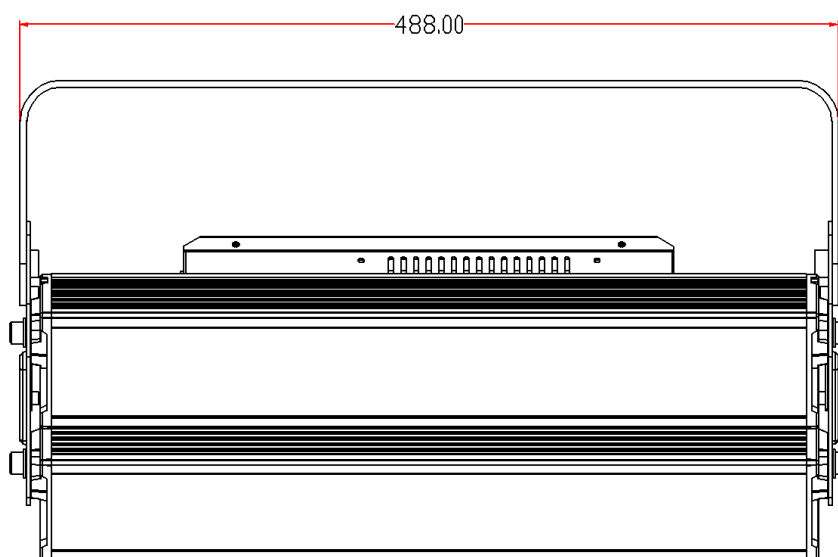

# LED彩色天幕灯

型号：LT-C2814

LT-C2814彩色天幕灯采用CREE大功率XMLCOLOR 彩色四合一光源，透镜选用LEDIL的混光透镜，采用两组不同角度透镜，分别照射不同位置，保证画面光的均匀；适合高度小于5米的背景，多功能厅及演播室等场所的背景染色，色彩炫丽，混合均匀。

## 规格参数

- 工作电压：AC 100~240V 50~60Hz
- 光源功率：80W
- 整机功率：100W
- 光源寿命：50000小时
- 光束角：非对称光场
- 色温：彩色及白光4000K
- 光通量：4000lm
- 控制接口：DMX-512
- 尺寸（mm）：488（W）\*286（H）\*191（D）
- 重量：4.5Kg

北京星光莱特电子有限公司 地址：北京市大兴区西红门镇金盛大街2号18楼3层  
电话：010-60259548, 60259546 传真：010-60259757  
电子邮件：mail@lightspace.com.cn