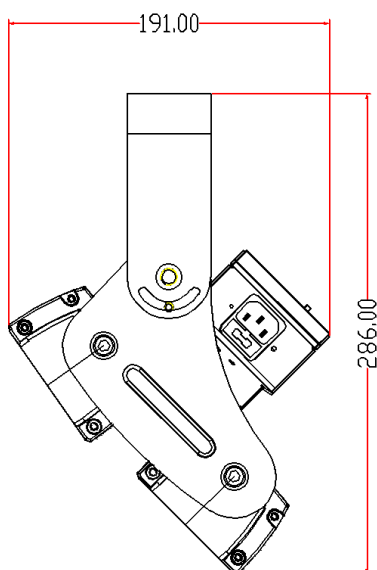

# LED彩色天幕灯

型号：LT-C2814

LT-C2814彩色天幕灯采用CREE大功率XMLCOLOR 彩色四合一光源，透镜选用LEDIL的混光透镜，采用两组不同角度透镜，分别照射不同位置，保证画面光的均匀；适合高度小于5米的背景，多功能厅及演播室等场所的背景染色，色彩炫丽，混合均匀。

## 规格参数

- 工作电压：AC 100~240V 50~60Hz
- 光源功率：80W
- 整机功率：100W
- 光源寿命：50000小时
- 光束角：非对称光场
- 色温：彩色及白光4000K
- 光通量：4000lm
- 控制接口：DMX-512
- 尺寸（mm）：488（W）\*286（H）\*191（D）
- 重量：4.5Kg

北京星光莱特电子有限公司 地址：北京市大兴区西红门镇金盛大街2号18楼3层  
电话：010-60259548, 60259546 传真：010-60259757  
电子邮件：mail@lightspace.com.cn