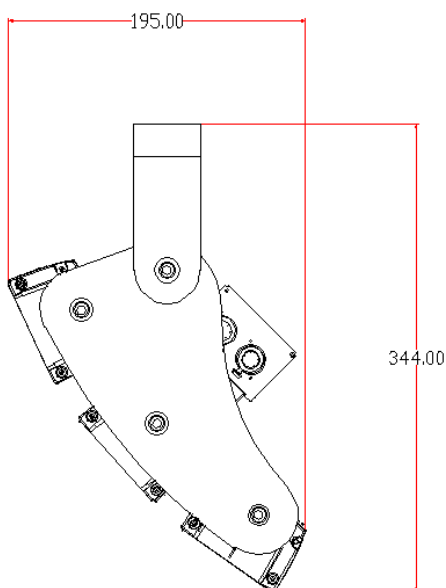

LED彩色天幕灯

型号：LT-C3821

LT-C3821彩色天幕灯采用CREE大功率XMLCOLOR 彩色四合一光源，透镜选用LEDIL的混光透镜，采用三组不同角度透镜，分别照射高中低位置，保证画面光的均匀；适合于剧场的天幕，高大厅堂及演播室等场所的背景染色，色彩炫丽，混合均匀。

规格参数

- 工作电压：AC 100~240V 50~60Hz
- 光源功率：120W
- 整机功率：150W
- 光源寿命：50000小时
- 光束角：非对称光场
- 色温：彩色及白光4000K
- 光通量：6000lm
- 显色指数：Ra >80
- 控制接口：DMX-512
- 尺寸（mm）：488（W）*344（H）*195（D）
- 重量：6.5Kg