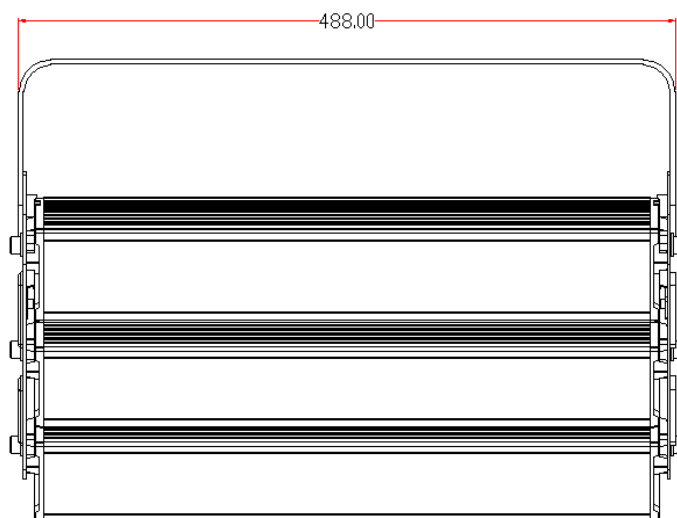

LED彩色天幕灯

型号：LT-C3821

LT-C3821彩色天幕灯采用CREE大功率XMLCOLOR 彩色四合一光源，透镜选用LEDIL的混光透镜，采用三组不同角度透镜，分别照射高中低位置，保证画面光的均匀；适合于剧场的天幕，高大厅堂及演播室等场所的背景染色，色彩炫丽，混合均匀。

规格参数

- 工作电压：AC 100~240V 50~60Hz
- 光源功率：120W
- 整机功率：150W
- 光源寿命：50000小时
- 光束角：非对称光场
- 色温：彩色及白光4000K
- 光通量：6000lm
- 显色指数：Ra >80
- 控制接口：DMX-512
- 尺寸（mm）：488（W）*344（H）*195（D）
- 重量：6.5Kg